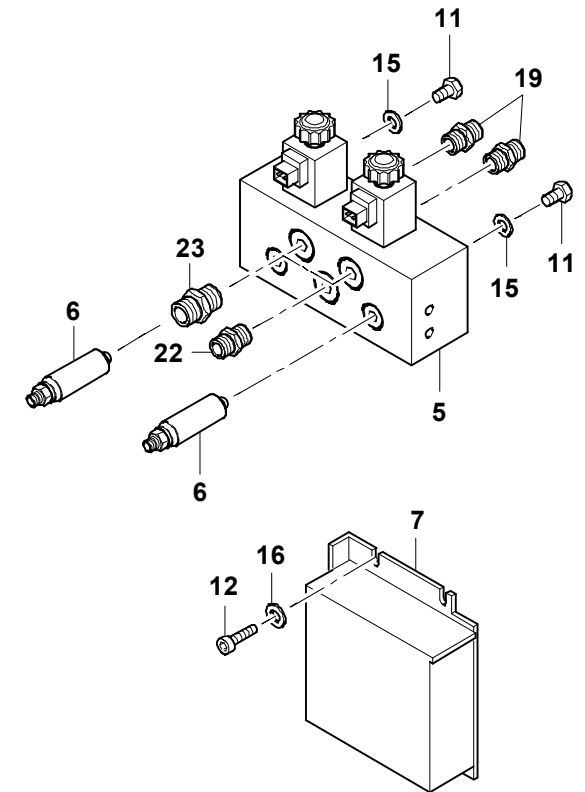

GROVE

STEUEREINHEIT RECHTS VORMONTAGE
CONTROL UNIT RIGHT PRE-ASSEMBLY

BILDTADEL
PICTORIAL DISPLAY

GMK 5220
BE 505
G 781

03.09

3113925-ETL D

1/2

GROVE

STEUEREINHEIT RECHTS VORMONTAGE
CONTROL UNIT RIGHT PRE-ASSEMBLY

BILDTAFEL
PICTORIAL DISPLAY

03.09

3113925-ETL D

2/2

GMK 5220
BE 505
G 781