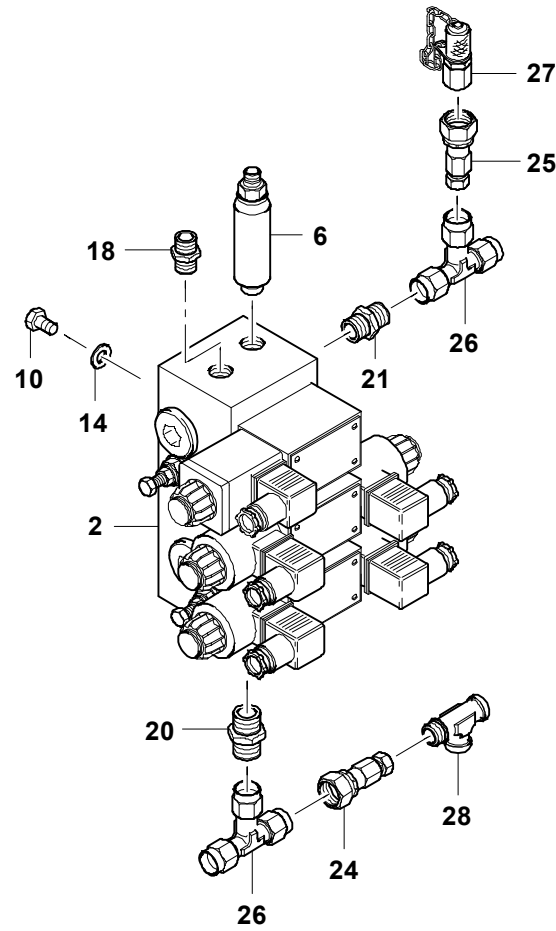

GROVE

STEUEREINHEIT RECHTS VORMONTAGE
CONTROL UNIT RIGHT PRE-ASSEMBLY

BILDTADEL
PICTORIAL DISPLAY

GMK 5220
BE 505
G 781

03.09

3113925-ETL D

1/2

GROVE

STEUEREINHEIT RECHTS VORMONTAGE
CONTROL UNIT RIGHT PRE-ASSEMBLY

BILDTAFEL
PICTORIAL DISPLAY

03.09

3113925-ETL D

2/2

GMK 5220
BE 505
G 781