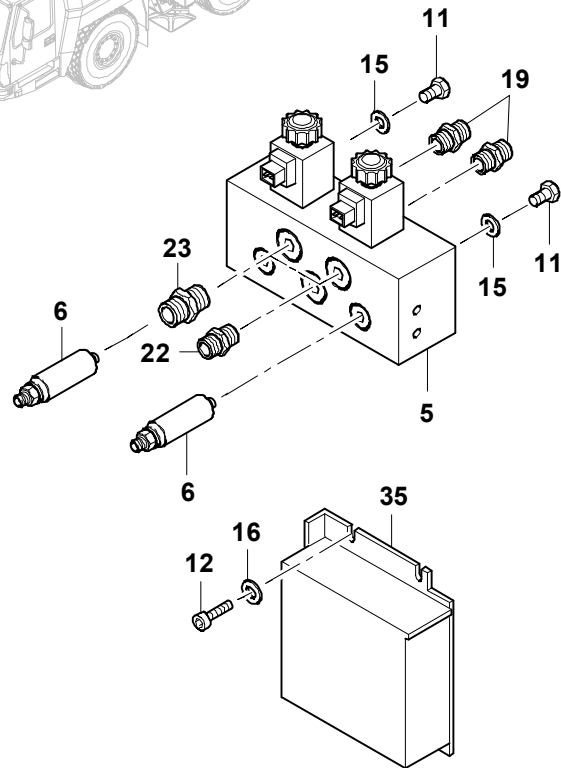

GROVE

STEUEREINHEIT RECHTS VORMONTAGE
CONTROL UNIT RIGHT PRE-ASSEMBLY

BILDTADEL
PICTORIAL DISPLAY

GMK 5220
BE 505
G 781

03.09

3113925-ETL D

1/2

GROVE

STEUEREINHEIT RECHTS VORMONTAGE
CONTROL UNIT RIGHT PRE-ASSEMBLY

BILDTAFEL
PICTORIAL DISPLAY

03.09

3113925-ETL D

2/2

GMK 5220
BE 505
G 781