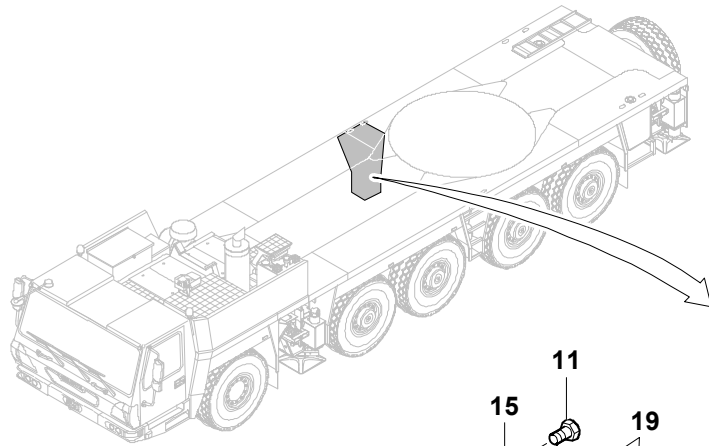

GROVE

STEUEREINHEIT RECHTS VORMONTAGE
CONTROL UNIT RIGHT PRE-ASSEMBLY

BILDTADEL
PICTORIAL DISPLAY

GMK 5220
BE 505
G 781

03.09

3113925-ETL D

1/2

GROVE